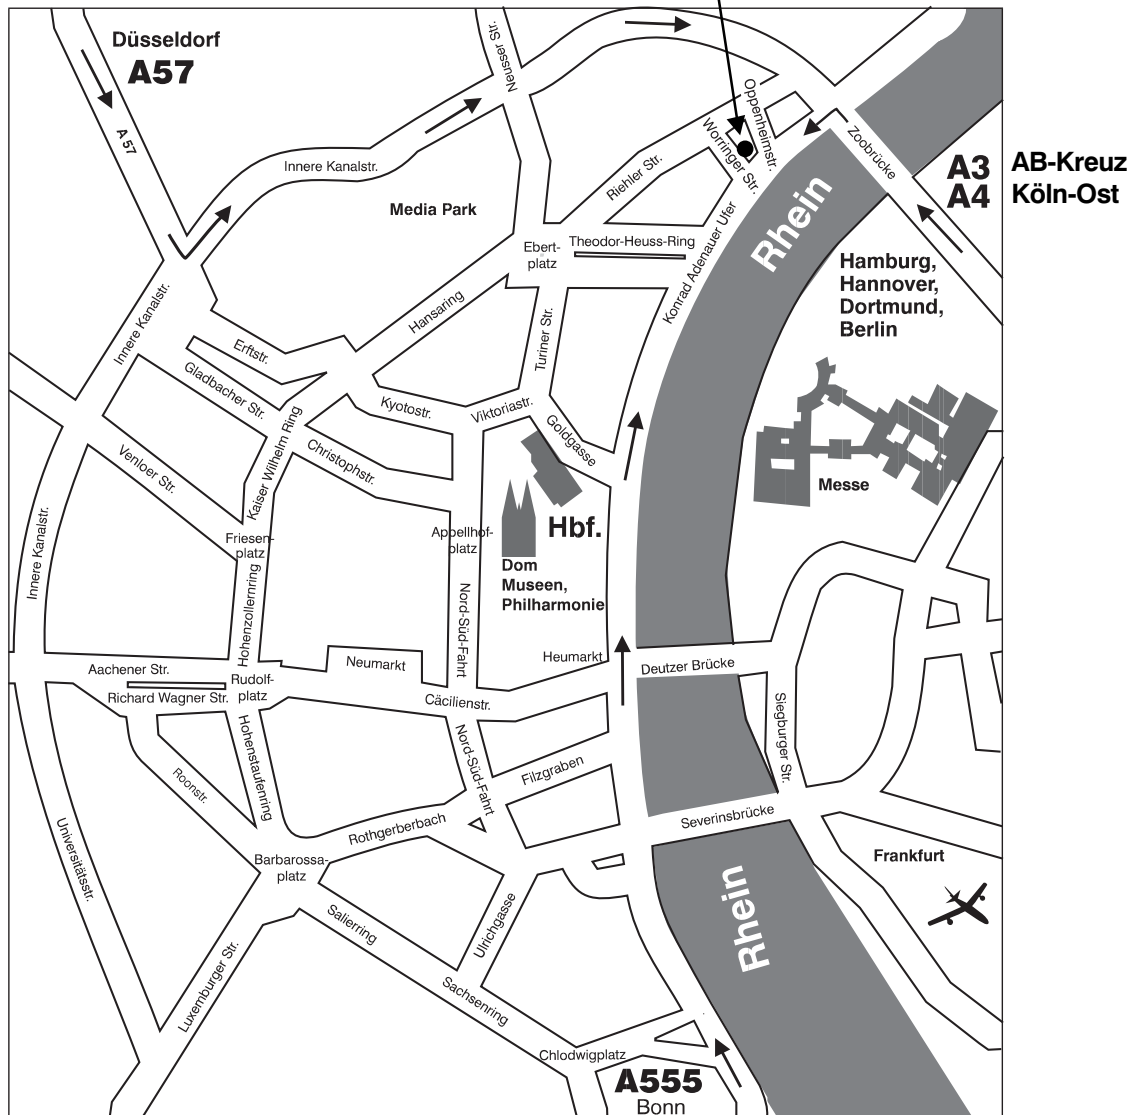

HOTEL VIKTORIA®

Köln/Cologne

ANFAHRTSKIZZZE

AB-Kreuz
Köln-Nord

HOTEL VIKTORIA

AB-Kreuz Köln-Süd

Aus Norden/Westen kommend:

- **AB-Kreuz Köln-Nord A 57**
- Richtung Köln-Zentrum
- geradeaus, in der 1. Unterführung auf die linke Spur einordnen, Richtung Köln-Messe
- rechts Richtung Zoo einordnen
- Ausfahrt Zoo/Flora
- geradeaus bis zum Rheinufer
- Rheinuferstraße rechts
- 1. Straße rechts in die Oppenheimstraße, dort Zufahrt zum Hotelparkplatz

Aus Osten kommend:

- **AB-Kreuz Köln-Ost A 3/A 4,**
- Richtung Köln-Zentrum
- auf der Zoobrücke rechts einordnen
- Ausfahrt Zentrum
- rechts auf die Rheinuferstraße
- unter der Brücke durchfahren
- den Schildern „Hotel Viktoria“ folgen

Aus Süden kommend:

- **AB-Kreuz Köln-Süd A 555**
- Ausfahrt Bayenthal
- im Kreisverkehr Richtung Zentrum/Rheinufer
- am Theodor-Heuss-Ring links abbiegen
- geradeaus bis zur Riehler Straße, rechts einbiegen
- 4. Straße rechts in die Worringer Straße